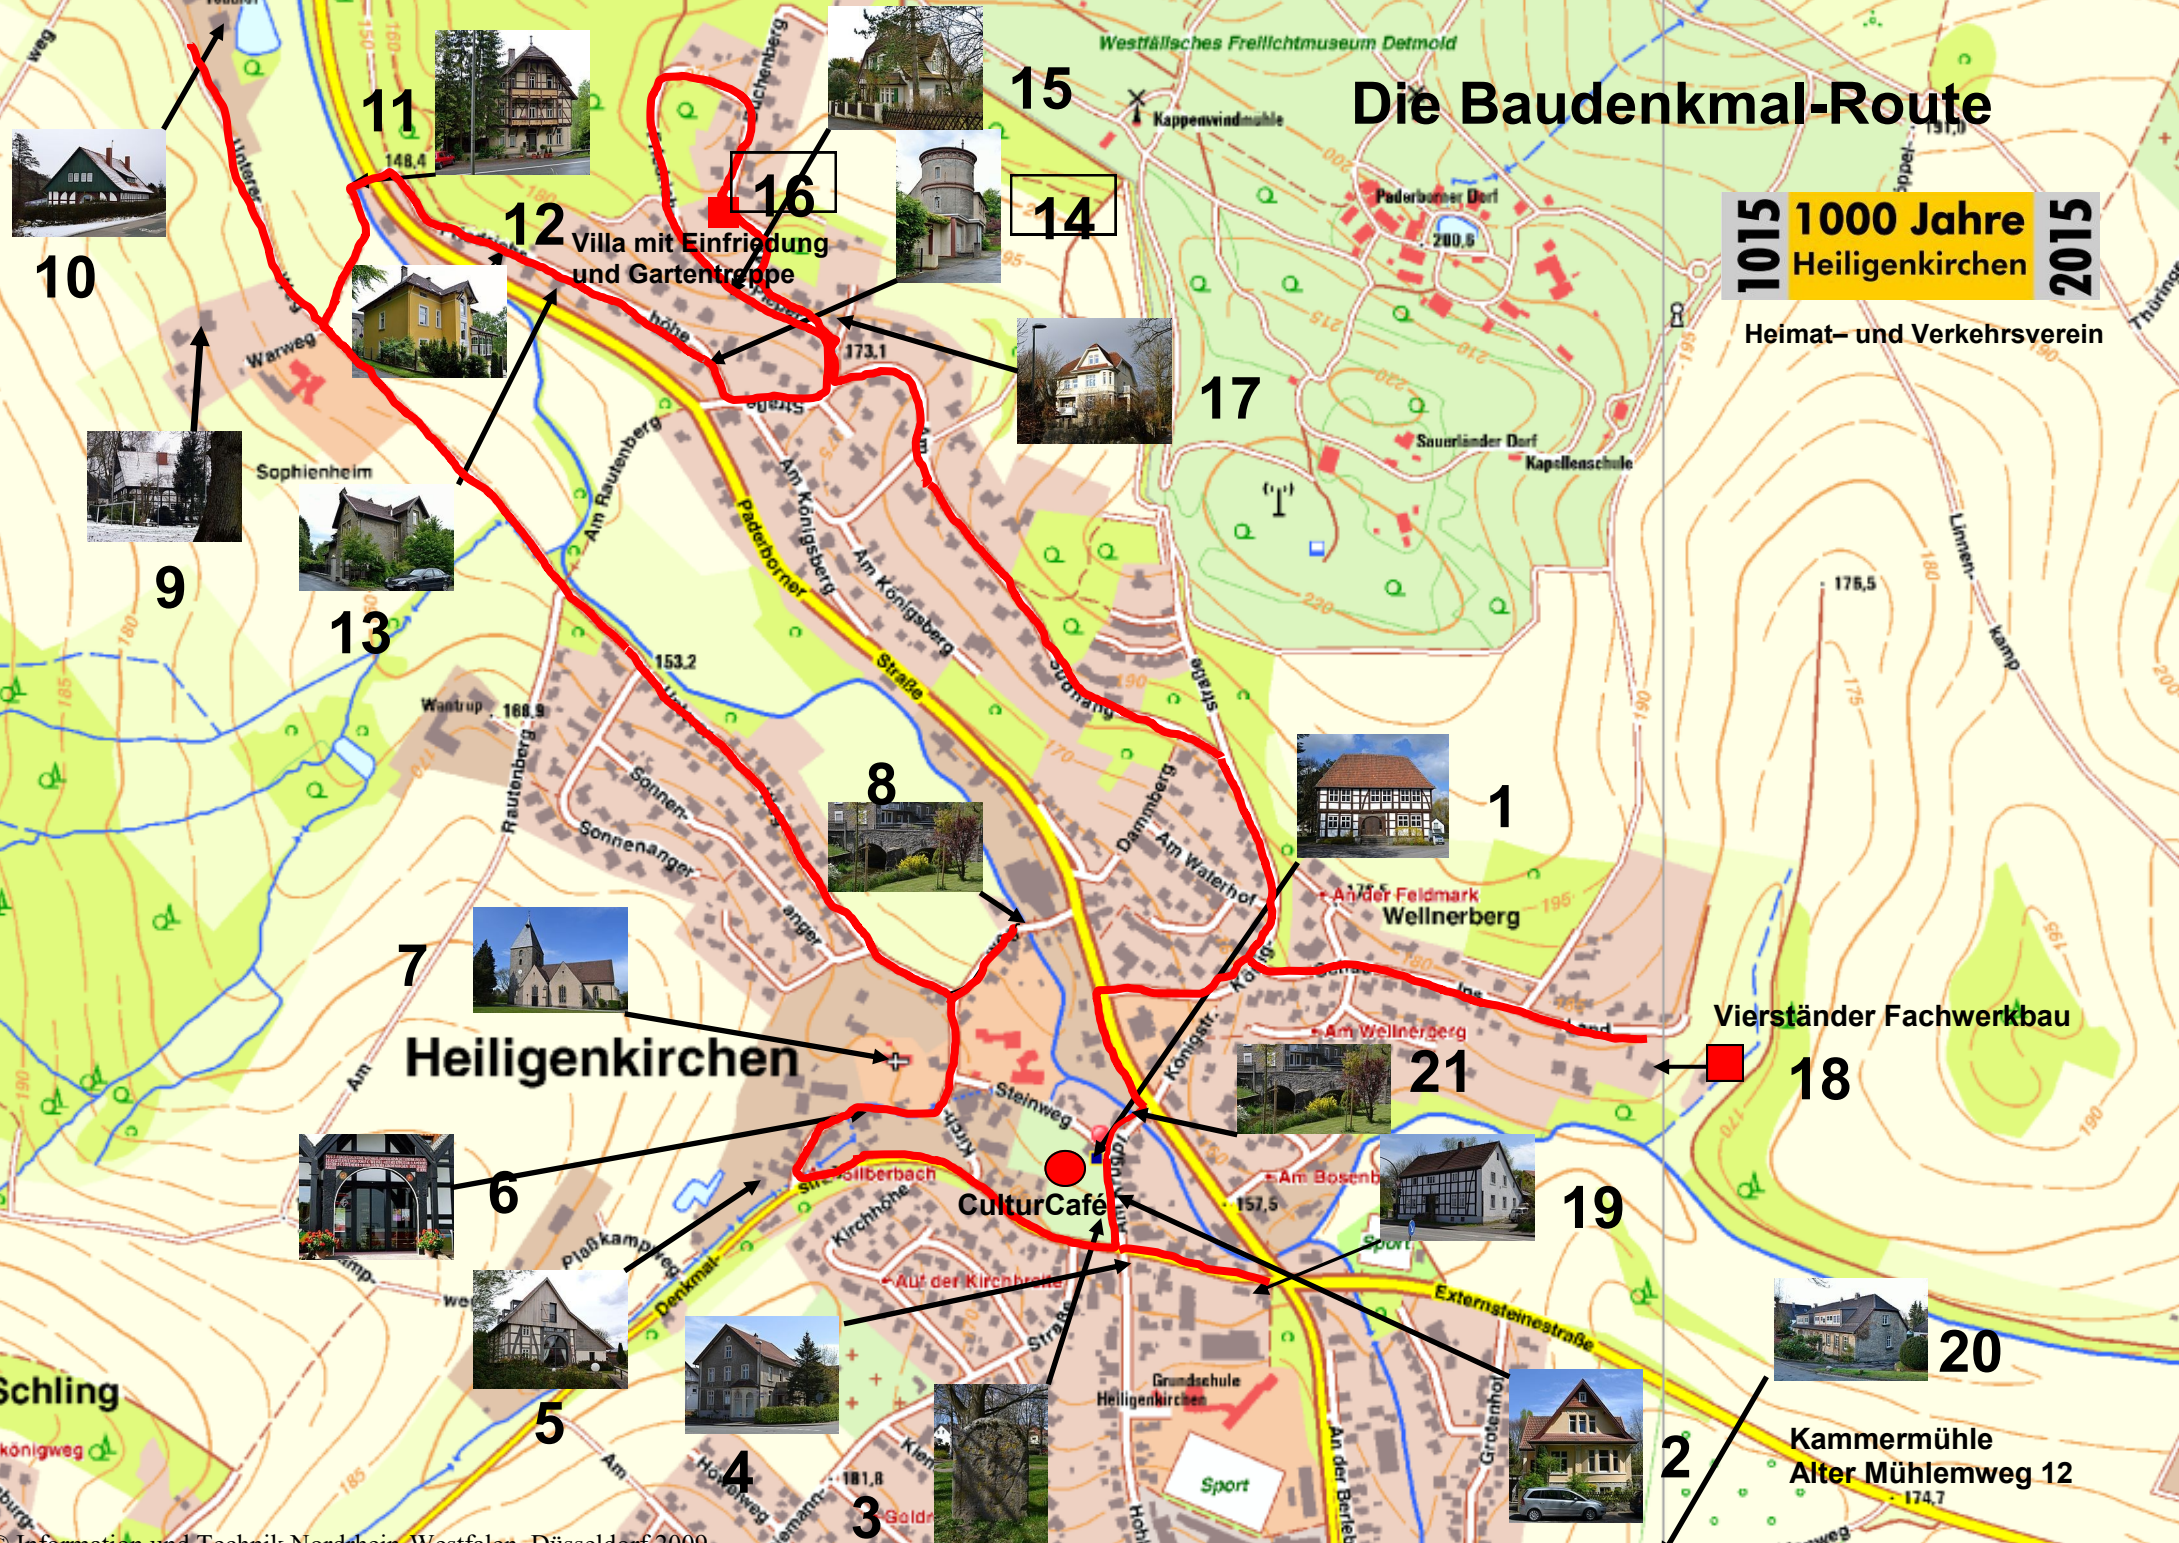

Die Baudenkmal-Route

1015 **1000 Jahre** **2015**
Heiligenkirchen

Heimat- und Verkehrsverein

10

11

12

Villa mit Einfriedung und Gartentreppe

16

14

17

9

13

8

7

Heiligenkirchen

1

21

Vierständer Fachwerkbau

18

6

5

4

3

2

20

Kammermühle
Alter Mühlenweg 12